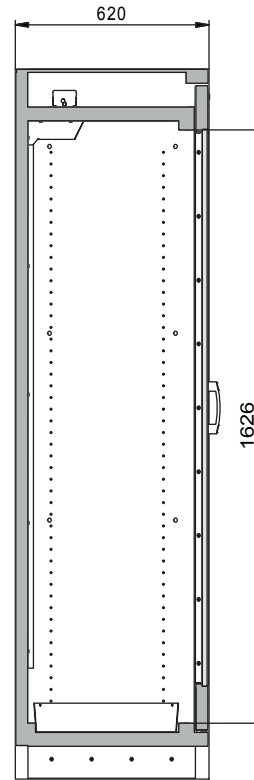

Seitenansicht