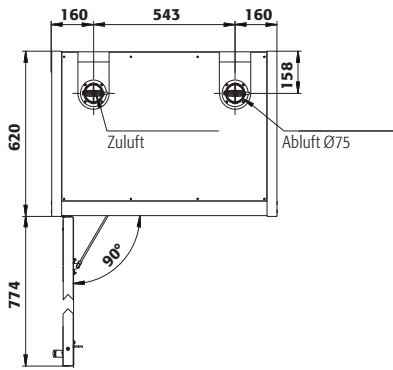

Draufsicht

Weitere Informationen finden Sie unter www.asecos.com