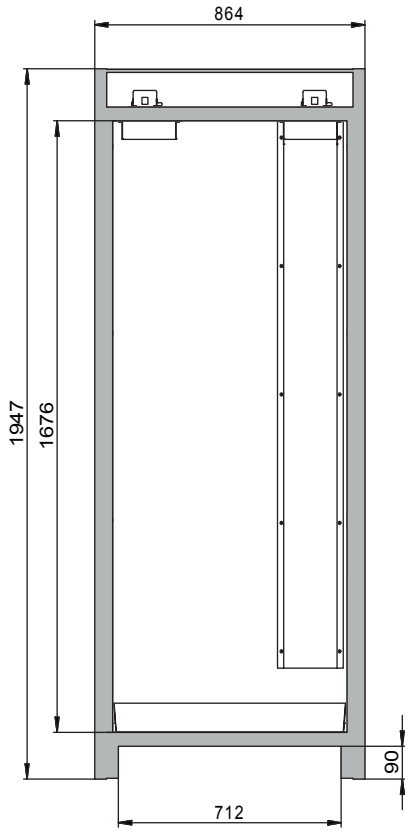

Frontalansicht