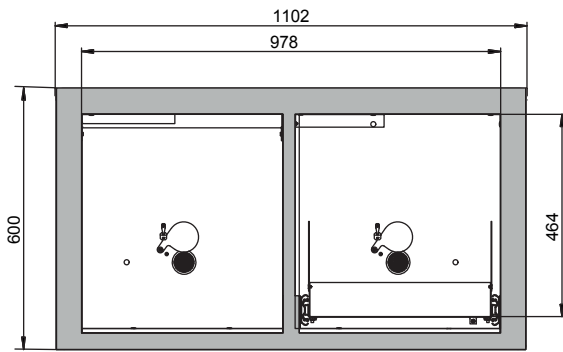

Draufsicht

Frontalansicht