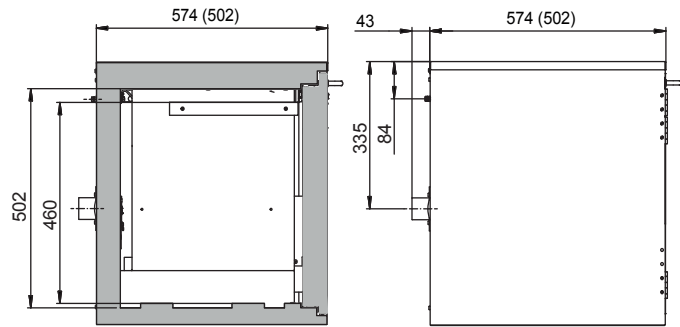

Draufsicht

Seitenansicht