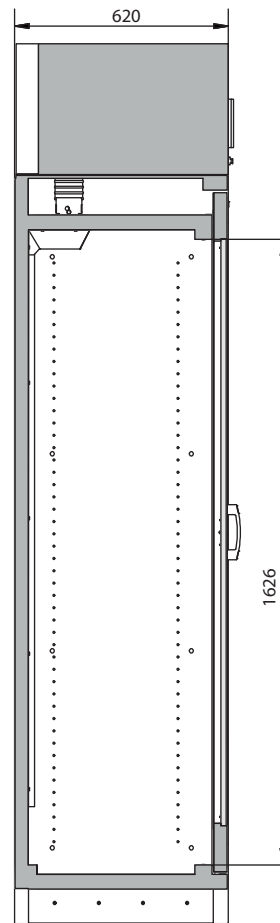

#### Abmessungen

<b>Breite außen</b>	864,00 mm
<b>Tiefe außen</b>	620,00 mm
<b>Höhe außen</b>	2294,00 mm
<b>Breite innen</b>	750,00 mm
<b>Tiefe innen</b>	519,00 mm
<b>Höhe innen</b>	1626,00 mm

Die nutzbaren Innenabmessungen können je nach Innenausstattung abweichen.

#### Gewichte / Lasten

<b>Gewicht Leerschrank</b>	245 kg
<b>Flächenlast</b>	608,00 kg/m <sup>2</sup>
<b>Maximale Belastung</b>	600 kg

#### Allgemeine Informationen

<b>Anzahl der Türen</b>	1
<b>Türöffnungswinkel</b>	90,00°
<b>Gesamtiefe bei geöffneten Türen</b>	1394 mm
<b>Zolltarifnummer</b>	94032080

Frontalansicht

Seitenansicht

Draufsicht