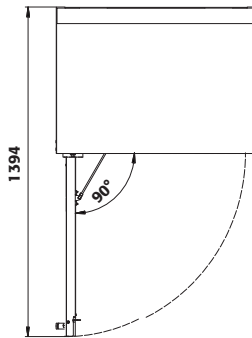

#### Abmessungen

<b>Breite außen</b>	864,00 mm
<b>Tiefe außen</b>	620,00 mm
<b>Höhe außen</b>	2294,00 mm
<b>Breite innen</b>	750,00 mm
<b>Tiefe innen</b>	519,00 mm
<b>Höhe innen</b>	1626,00 mm

Die nutzbaren Innenabmessungen können je nach Innenausstattung abweichen.

#### Allgemeine Informationen

<b>Anzahl der Türen</b>	1
<b>Türöffnungswinkel</b>	90,00°
<b>Gesamtiefe bei geöffneten Türen</b>	1394 mm
<b>Zolltarifnummer</b>	94032080

Frontalansicht

Seitenansicht

Draufsicht