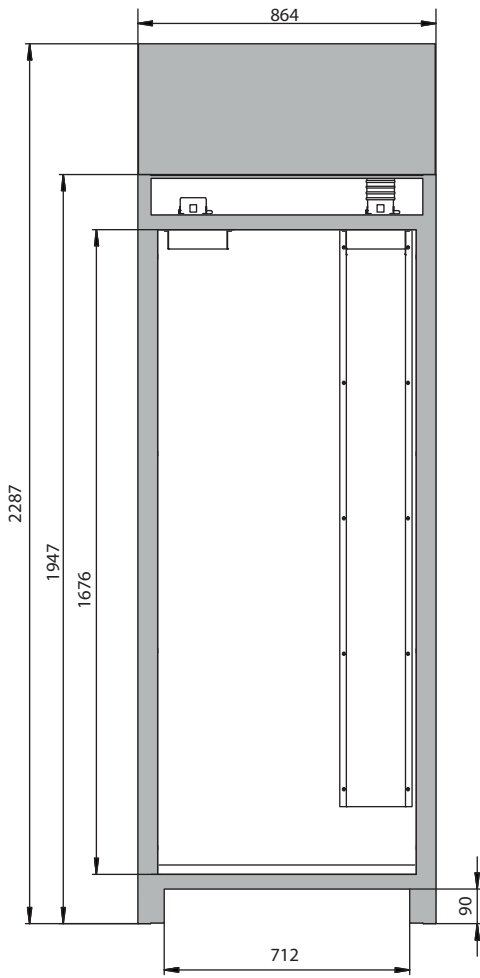

#### Abmessungen

<b>Breite außen</b>	864,00 mm
<b>Tiefe außen</b>	620,00 mm
<b>Höhe außen</b>	2294,00 mm
<b>Breite innen</b>	750,00 mm
<b>Tiefe innen</b>	519,00 mm
<b>Höhe innen</b>	1626,00 mm

Die nutzbaren Innenabmessungen können je nach Innenausstattung abweichen.

#### Gewichte / Lasten

<b>Gewicht Leerschrank</b>	245 kg
<b>Flächenlast</b>	608,00 kg/m <sup>2</sup>
<b>Maximale Belastung</b>	600 kg

#### Allgemeine Informationen

<b>Anzahl der Türen</b>	1
<b>Türöffnungswinkel</b>	90,00°
<b>Gesamtiefe bei geöffneten Türen</b>	1394 mm
<b>Zolltarifnummer</b>	94032080

Frontalansicht

Seitenansicht

Draufsicht