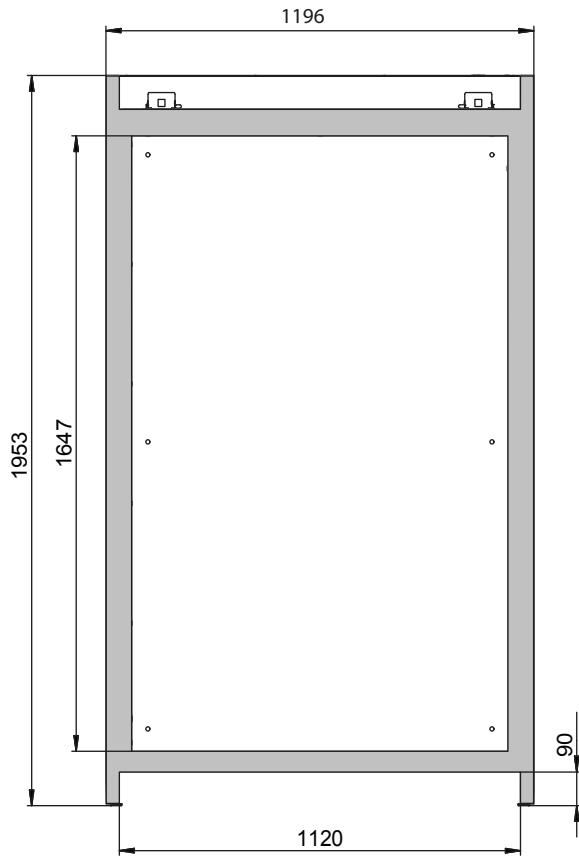

Frontalansicht