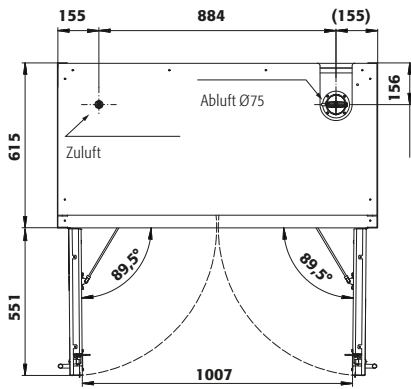

Draufsicht

Weitere Informationen finden Sie unter www.asecos.com