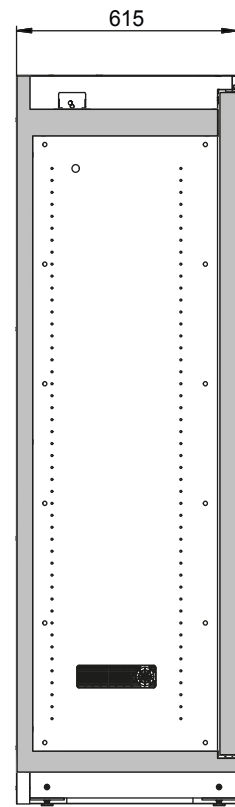

Seitenansicht