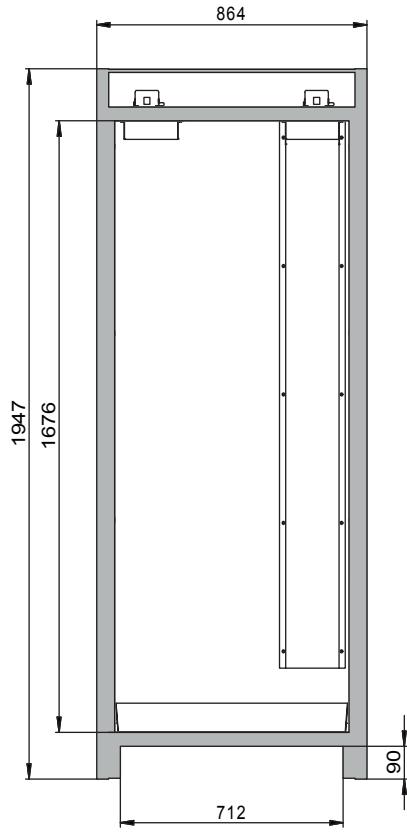

Frontalansicht