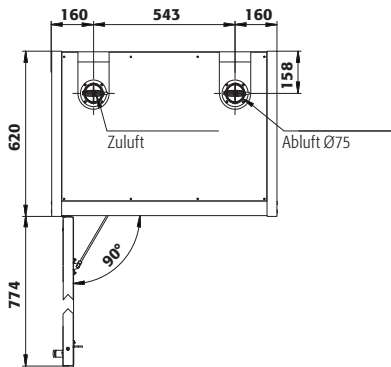

Draufsicht

Weitere Informationen finden Sie unter www.asecos.com